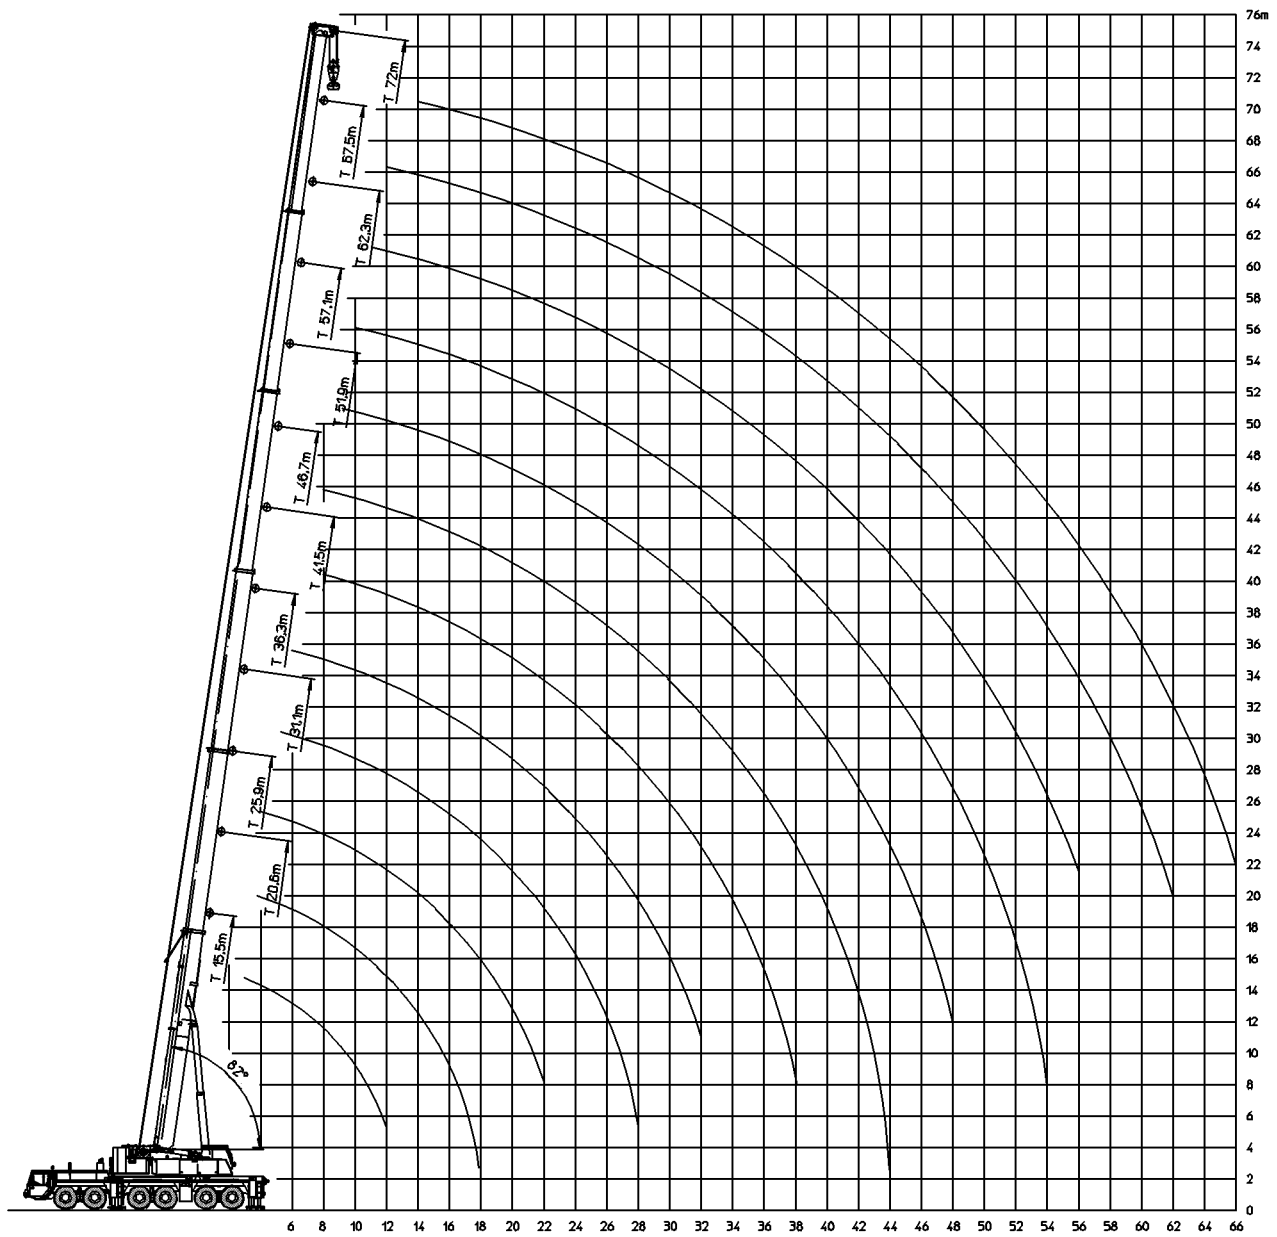

Pluma telescópica

Pluma telescópica con punta rebatible 22 m

Punta telescópica con punta rebatible doble (TNZK) 22 m